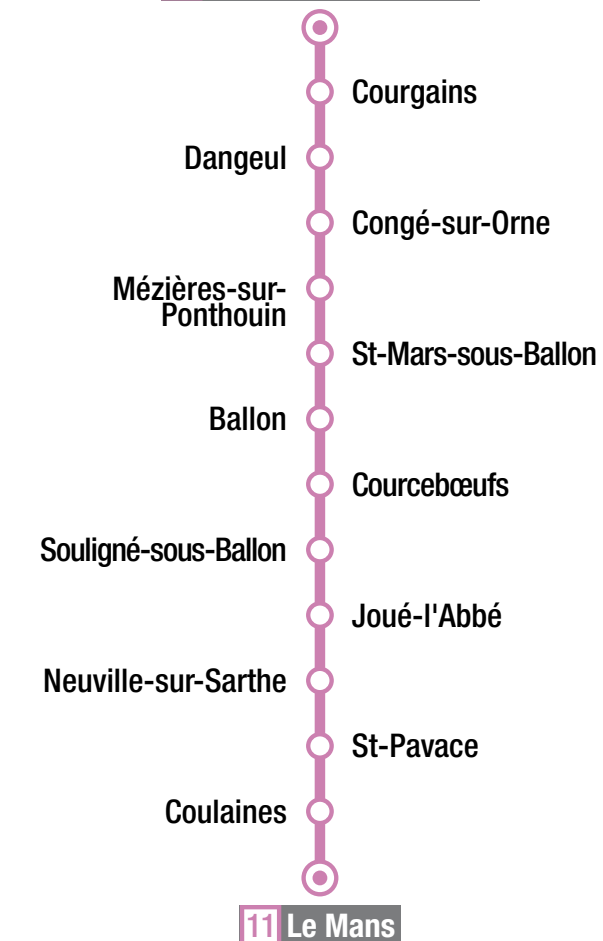

a Un Service spécial scolaire 181/114 renforce le service 1103 à partir de JOUE L'ABBE ET NEUVILLE S/SARTHE La Trugalle pour les élèves scolarisés aux lycées Montesquieu et Bellevue.

b Correspondance à 7:14 à NEUVILLE S/SARTHE Eglise avec le service 1151 pour les élèves des lycées Montesquieu et Bellevue, le service 1153 à destination des lycées Bollée et Lycée Sud, le service 1155 à destination du lycée Washington et le service 1101 à destination de la Gare Routière.

c Prise en charge des primaires de Neuville.

JETEZ UN ŒIL AU VERSO !

Retrouvez les jours de fonctionnement particulier et les périodes de vacances scolaires au verso du document.

Retournez-moi !

11 Marolles-les-Braaults